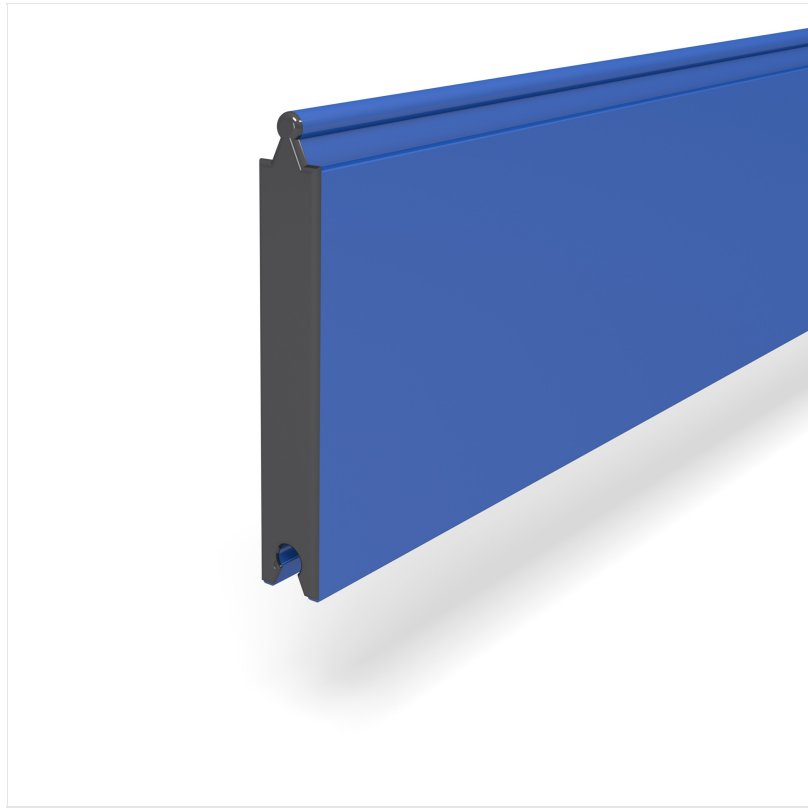

Pen profile 30x200-1415 blue incl end caps

Article number: 83-14-4893

Dimensions

Length	1415.00 mm
Height	200.00 mm